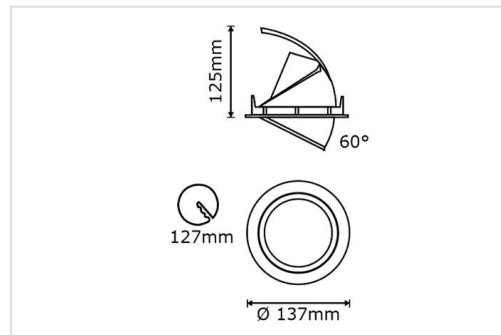

Productoverzicht Pull-out mini